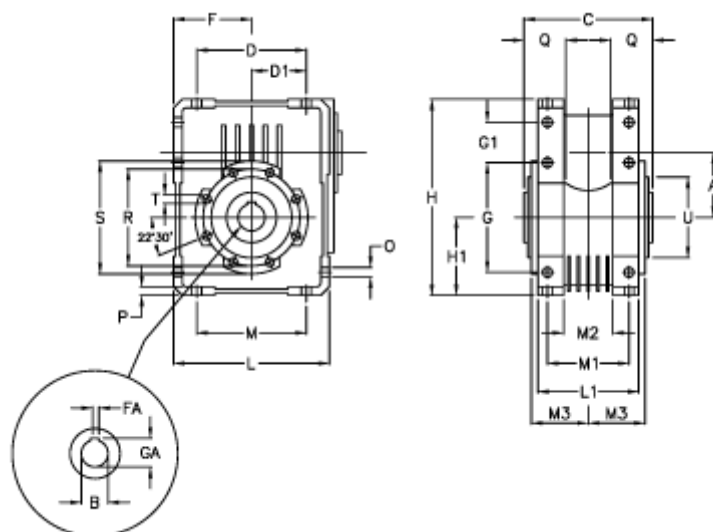

Varenummer: 39720750257
 Beskrivelse: Gearenhed W75U-25-D30
 med rustfast hulaksel $\varnothing 30$

Mål

| | | | | | | | |
|------------|------------------|----|---------|----|--------|---|---------|
| A | = 75.00 | G | = 126 | M1 | = 82 | T | = M8x14 |
| B | = 28 | G1 | = 46.5 | M2 | = 44 | U | = 90 |
| Betegnelse | = Gearenhed W75U | GA | = 33.3 | M3 | = 58.5 | | |
| C | = 127 | H | = 220.5 | O | = 10.5 | | |
| D | = 109.5 | H1 | = 87.0 | P | = 9 | | |
| D1 | = 46.5 | L | = 174 | Q | = 40 | | |
| F | = 87.0 | L1 | = 104 | R | = 110 | | |
| FA | = 8 | M | = 126 | S | = 125 | | |